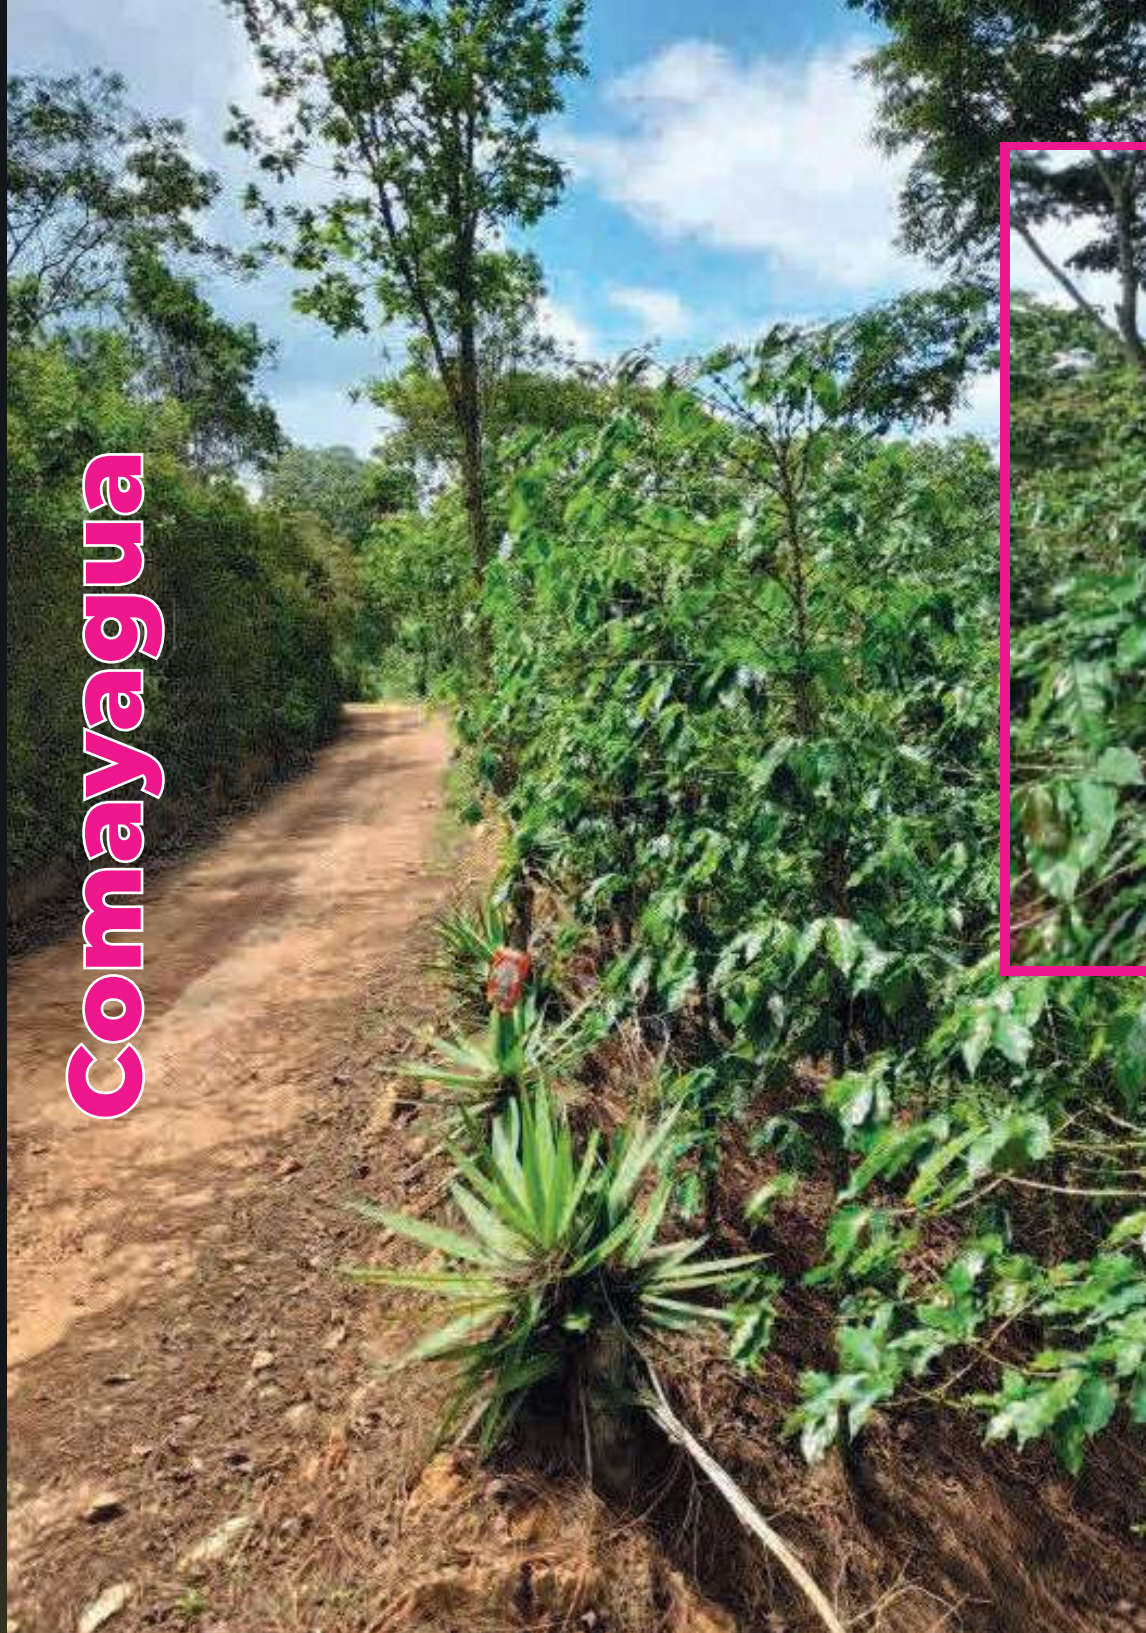

Precio:

Lps. 520,000.00

ODEF
FINANCIERA

Comayagua

Propietario

Macario Cadona Cruz

Dirección

Aldea El Comal, Esquias Comayagua