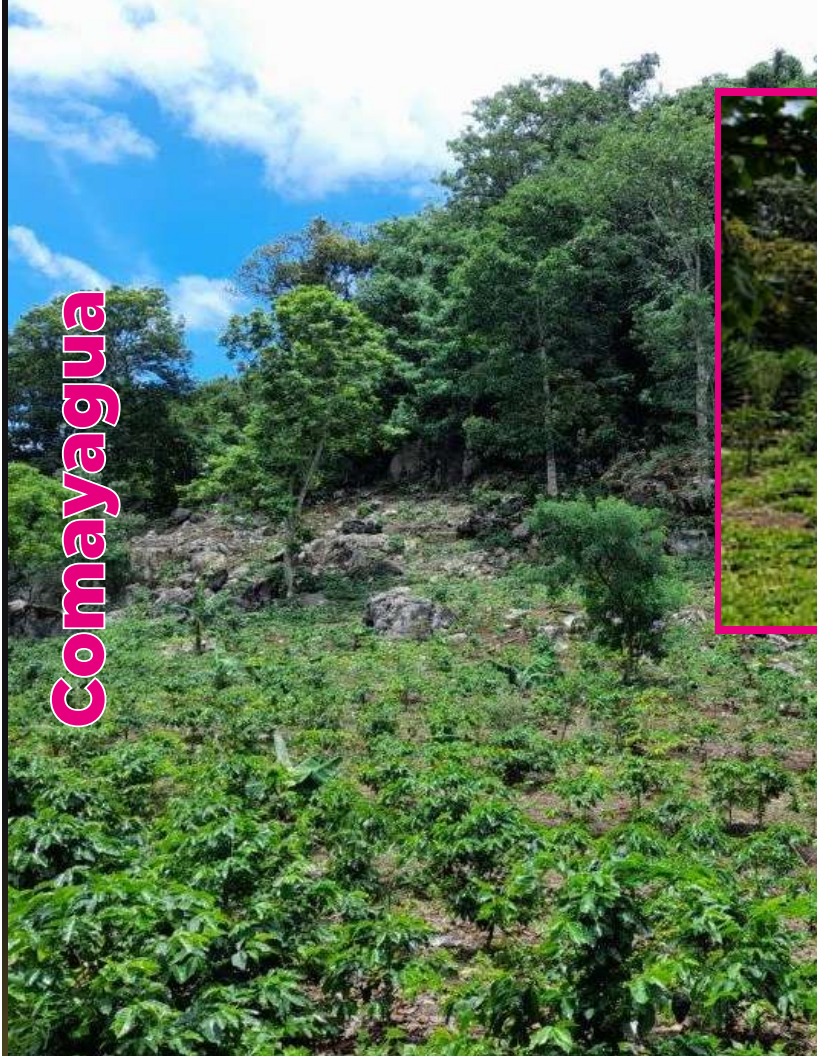

Comayagua

**Propietario**

Franklin Naud Cardona Suazo

**Dirección**

Eldea Rancho Grande- El Comal, Esquias, Comayagua

**Coordenadas**

14.690963, -87.531552

**Inmueble**