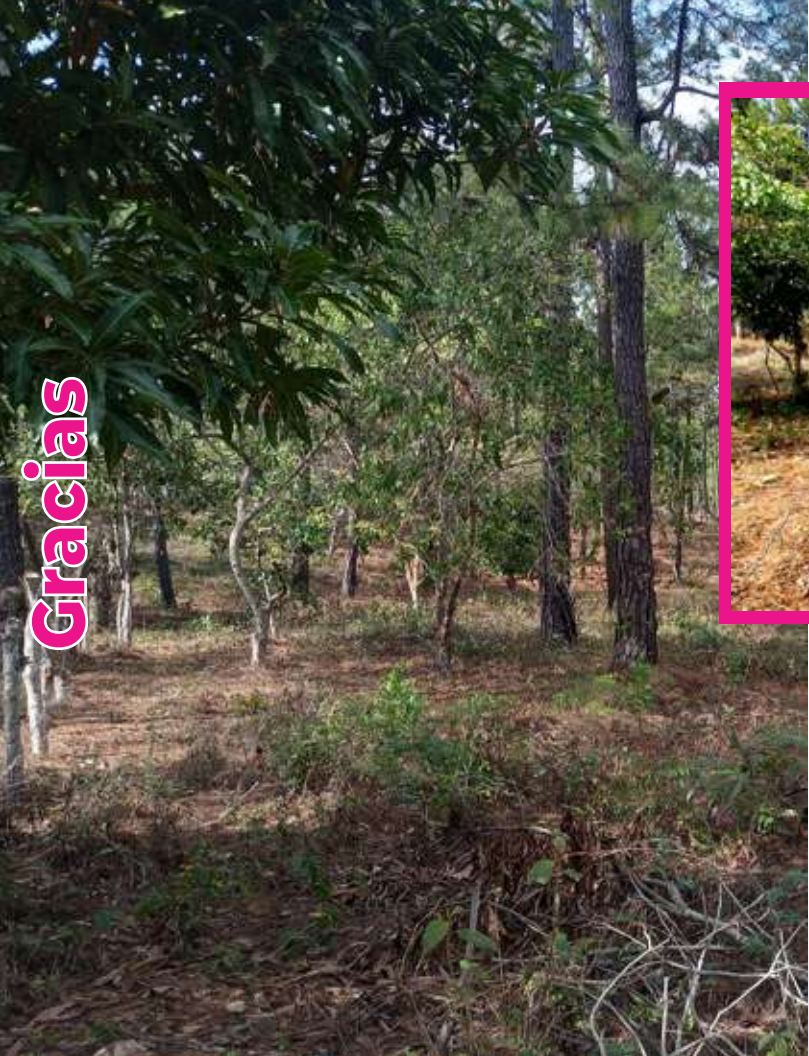

Propietario
Federico Miranda Cruz

Dirección
Faldas De La Cumbre, La Iguala, Lempira

Coordenadas
14.696790-88.4860670

Inmueble
Terreno

Interesados llamar:
Tel.: (+504) 2512-1910
Cel.: (+504) 8768-4773

Observaciones
Ninguna

Precio: Lps. 166,000.00

Gracias