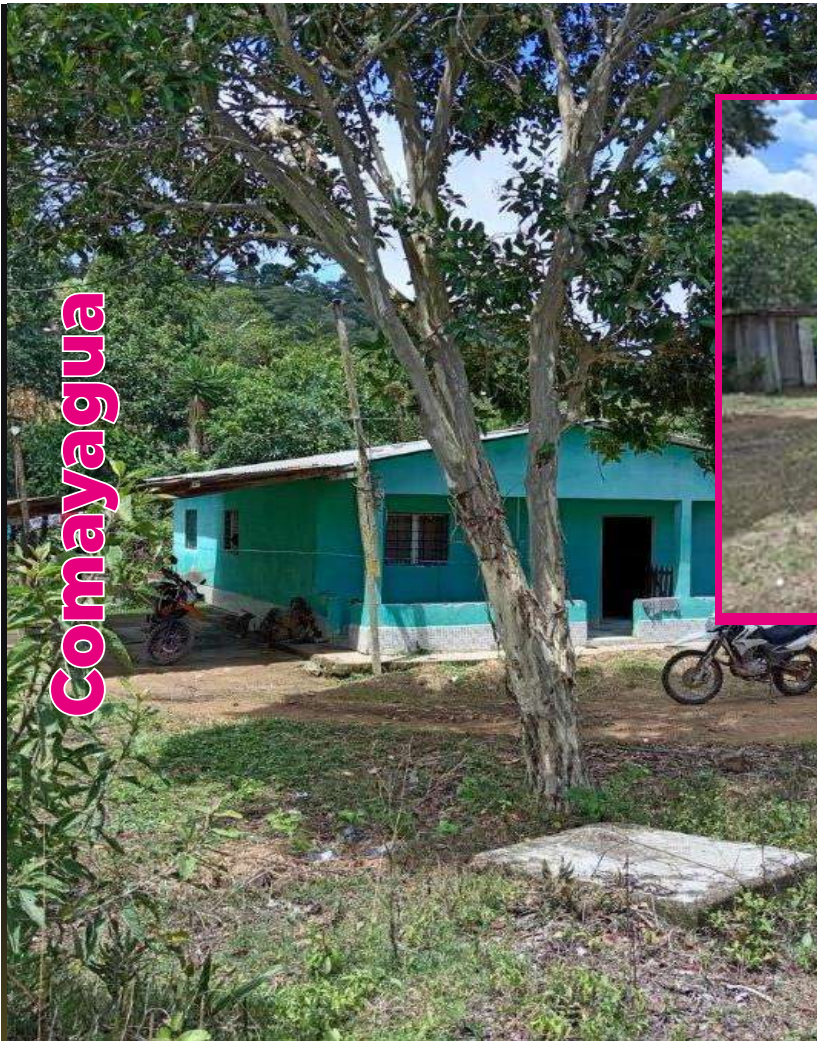

Coordenadas
14.605436,-87.457253

Inmueble
Terreno

Interesados llamar:
Tel.: (+504) 2512-1910
Cel.: (+504) 8768-4773

Observaciones
N/A

Precio:

Lps. 250,000.00

Comayagua

Propietario
Donal Amaya Espinoza